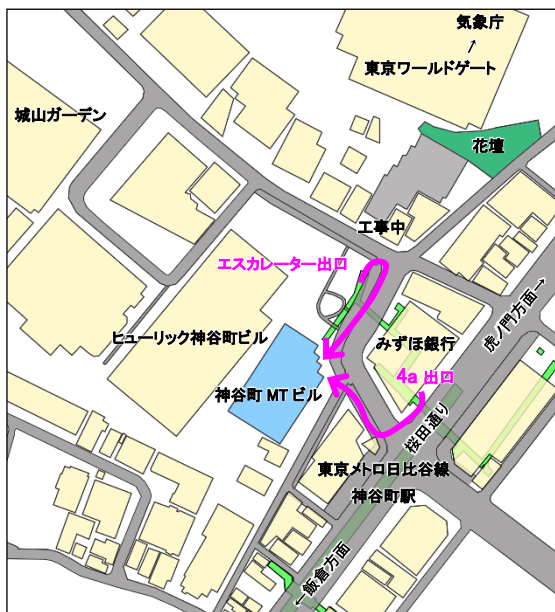

TOKYO EXPRESS INTERNATIONAL CO.,LTD.

Toranomon Office Kamiyacho MT bldg. 3-20, Toranomon 4-chome, Minato-ku, Tokyo, Japan 〒105-0001 Phone:03-5404-3552

株式会社 東京エクスプレスインターナショナル 虎ノ門営業所

観光庁長官登録旅行業第 125 号 〒105-0001 東京都港区虎ノ門4丁目3-20 神谷町MTビル14F 電話：03-5404-3552 (代)

敬具

令和3年11月吉日

東京メトロ日比谷線

- ① 神谷町駅 4a 出口 (階段又はエレベーター) より徒歩 1 分
又は
- ② 神谷町駅下車後、地下道をメトロシティ神谷町、城山ガーデン方向へ進み、エスカレーターで地上へ出て、徒歩 1 分、
地上 20 階の神谷町MTビルが、後方に見えます。

ご来社の際は、1階の警備員に名刺又は身分証明書を求められますので、ご持参くださるようお願いいたします。

新所在地